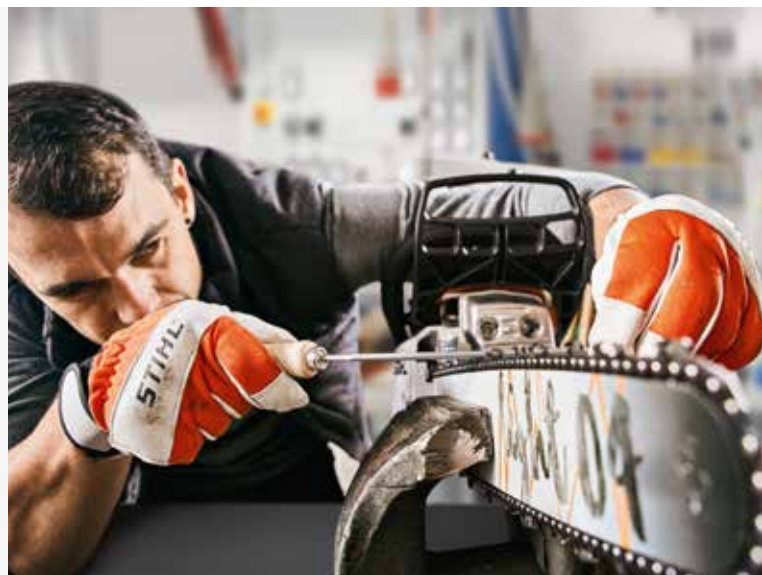

NEU STIHL SERVICE KITS

Mit den Service Kits für STIHL Benzin-Motorsägen können Sie einfache Wartungsarbeiten an Ihrer Kettensäge selbst durchführen. Durch diese regelmäßigen Standard-Wartungen, wie den Tausch von Luft- und Kraftstofffilter sowie der Zündkerze, erhöhen Sie die Lebensdauer Ihrer Motorsäge.

STIHL Service Kits bestehend aus Luft-/ Kraftstofffilter und Zündkerze erhältlich für verschiedene Modelle.

ab **14,50 €**