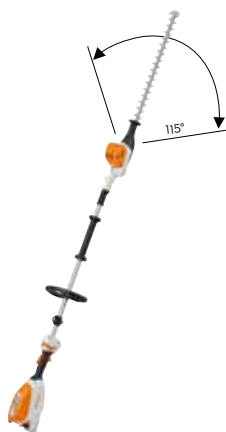

BGA 86 ohne Akku und Ladegerät **329 €**

AKKU-HECKENSCHNEIDER **HLA 66**

36 V • 3,8 kg[®]

Akku-Heckenschneider für hohe und breite Hecken. Auch ideal einstellbar für Kopf-, Seiten- und Bodenschnitt.

HLA 66 ohne Akku und Ladegerät **429 €**