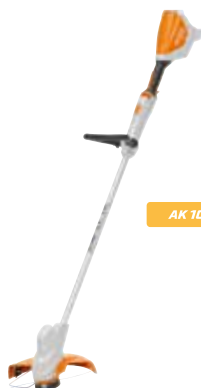

Set HSA 56 mit AK 10 und AL 101
SIE SPAREN 48 €

279 €

HSA 56 ohne Akku und Ladegerät

169 €

AK 10

AKKU-HECKENSCHNEIDER HLA 56

36 V • 3,8 kg

Leichter Akku-Heckenschneider zum Schneiden höherer Hecken und Sträucher im heimischen Garten.

Set HLA 56 mit AK 20 und AL 101
SIE SPAREN 58 €

379 €

HLA 56 ohne Akku und Ladegerät

239 €

AK 20

AKKU-MOTORSENSE FSA 57

36 V • 2,7 kg

Leichte Akku-Motorsense mit starker Mähleistung. Ergonomisches Arbeiten dank einstellbarer Schaftlänge. Schneidkreis-Durchmesser: 280 mm.

Set FSA 57 mit AK 10 und AL 101
SIE SPAREN 38 €

269 €

FSA 57 ohne Akku und Ladegerät

159 €

AK 10

EINER FÜR ALLES

SHA 56 - EIN GERÄT, ZWEI ANWENDUNGEN

Praktisches 2-in-1 Gerät zum Aufsaugen von Laub und Heckentrimmschnitt sowie zum Zusammenblasen von Blättern und Gras. Der Umbau vom Saughäcksler zum Blasgerät ist einfach, schnell und ohne Werkzeug möglich. Sehr gute Ergonomie in beiden Arbeitsmodi durch den um 180 Grad drehbaren Handgriff.